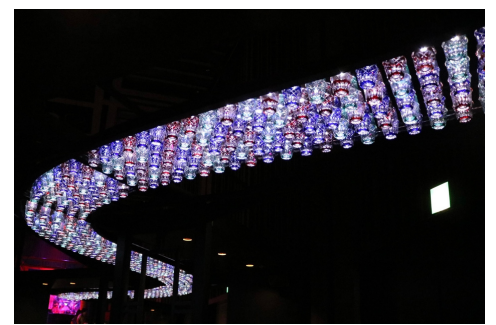

S字構図

【S字構図とは、画面の中にS字のような曲線を配置する構図】

- 動きや奥行きを出し、視線を誘導することができる
- 曲線の要素が写真に柔らかい印象をもたらす。

S字曲線を描きながら奥へと続く高架木道。奥行きや柔らかい印象を与える。

人工物の中に比較的S字が多く見られる。

川辺の水。冬の自然現象は良い被写体。

皿が複数並ぶと曲線も重なりS字のように見える。

畑の畝はS字構図とパターン構図が複合。

雪が描く曲線が柔らかさを演出。

思わずS字に視線が誘導される。