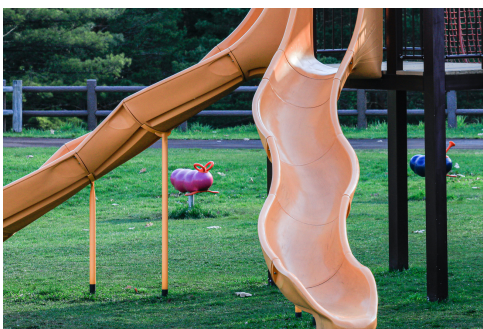

S字構図

【S字構図とは、画面の中にS字のような曲線を配置する構図】

- 動きや奥行きを出し、視線を誘導することができる
- 曲線の要素が写真に柔らかい印象をもたらす。

S字曲線を描きながら奥へと続く高架木道。奥行きや柔らかい印象を与える。

人工物の中に比較的S字が多く見られる。

川辺の水。冬の自然現象は良い被写体。

皿が複数並ぶと曲線も重なりS字のように見える。

畑の畝はS字構図とパターン構図が複合。

雪が描く曲線が柔らかさを演出。

思わずS字に視線が誘導される。